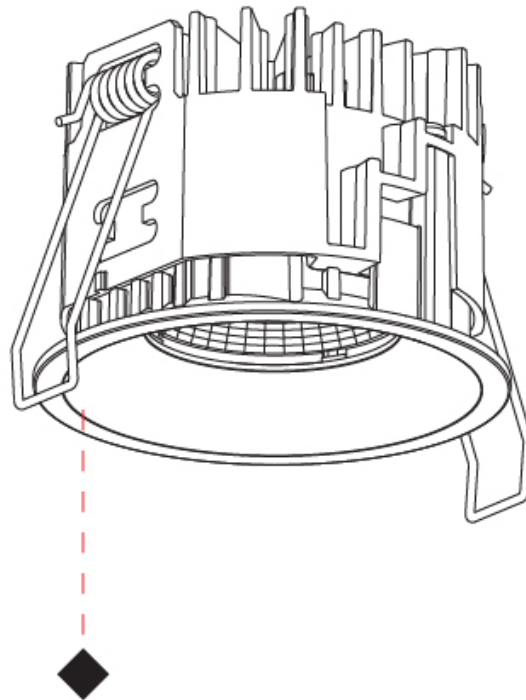

SPECIFIER

QUANTITY

DATE

PROJECT
TYPE
SPECIFIER
QUANTITY
DATE

INVADER COMPACT ADJUSTABLE RECESSED

A35813-

base number	Color Temperature	Finishes (Diamond)	Finishes (Triangle)	Finishes (Circle)	Reflector Options
-------------	-------------------	--------------------	---------------------	-------------------	-------------------